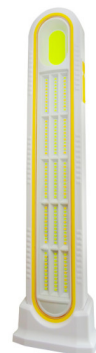

Prenosna punjiva LED lampa

Šifra: 9709

Kategorija proizvoda: Lampe sa LED diodama

Proizvođač: Elementa

Cena: **1.310,00** rsd.

Napajanje:	Li-ion akumulator 1 x 26650, 2400 mAh (ugrađen)
Izvor svetlosti:	165 kom. SMD LED, 1 kom. COB LED
Režim rada:	COB 100%, COB 50%, 55 CW SMD, 50 WW LED, 55+50 CW WW LED, 60 CW LED, svi SMD LED. Dva brza pritiska: svetle sve diode
Punjiva:	Da
Punjenje:	Preko punjača (nije u sklopu)
Vreme punjenja:	~8-9 h (preko USB)
Vreme rada:	~2-10 h
Materijal kućišta:	Plastika
Masa:	340 g
Dimenzije:	70x390x36 mm (bez stalka)